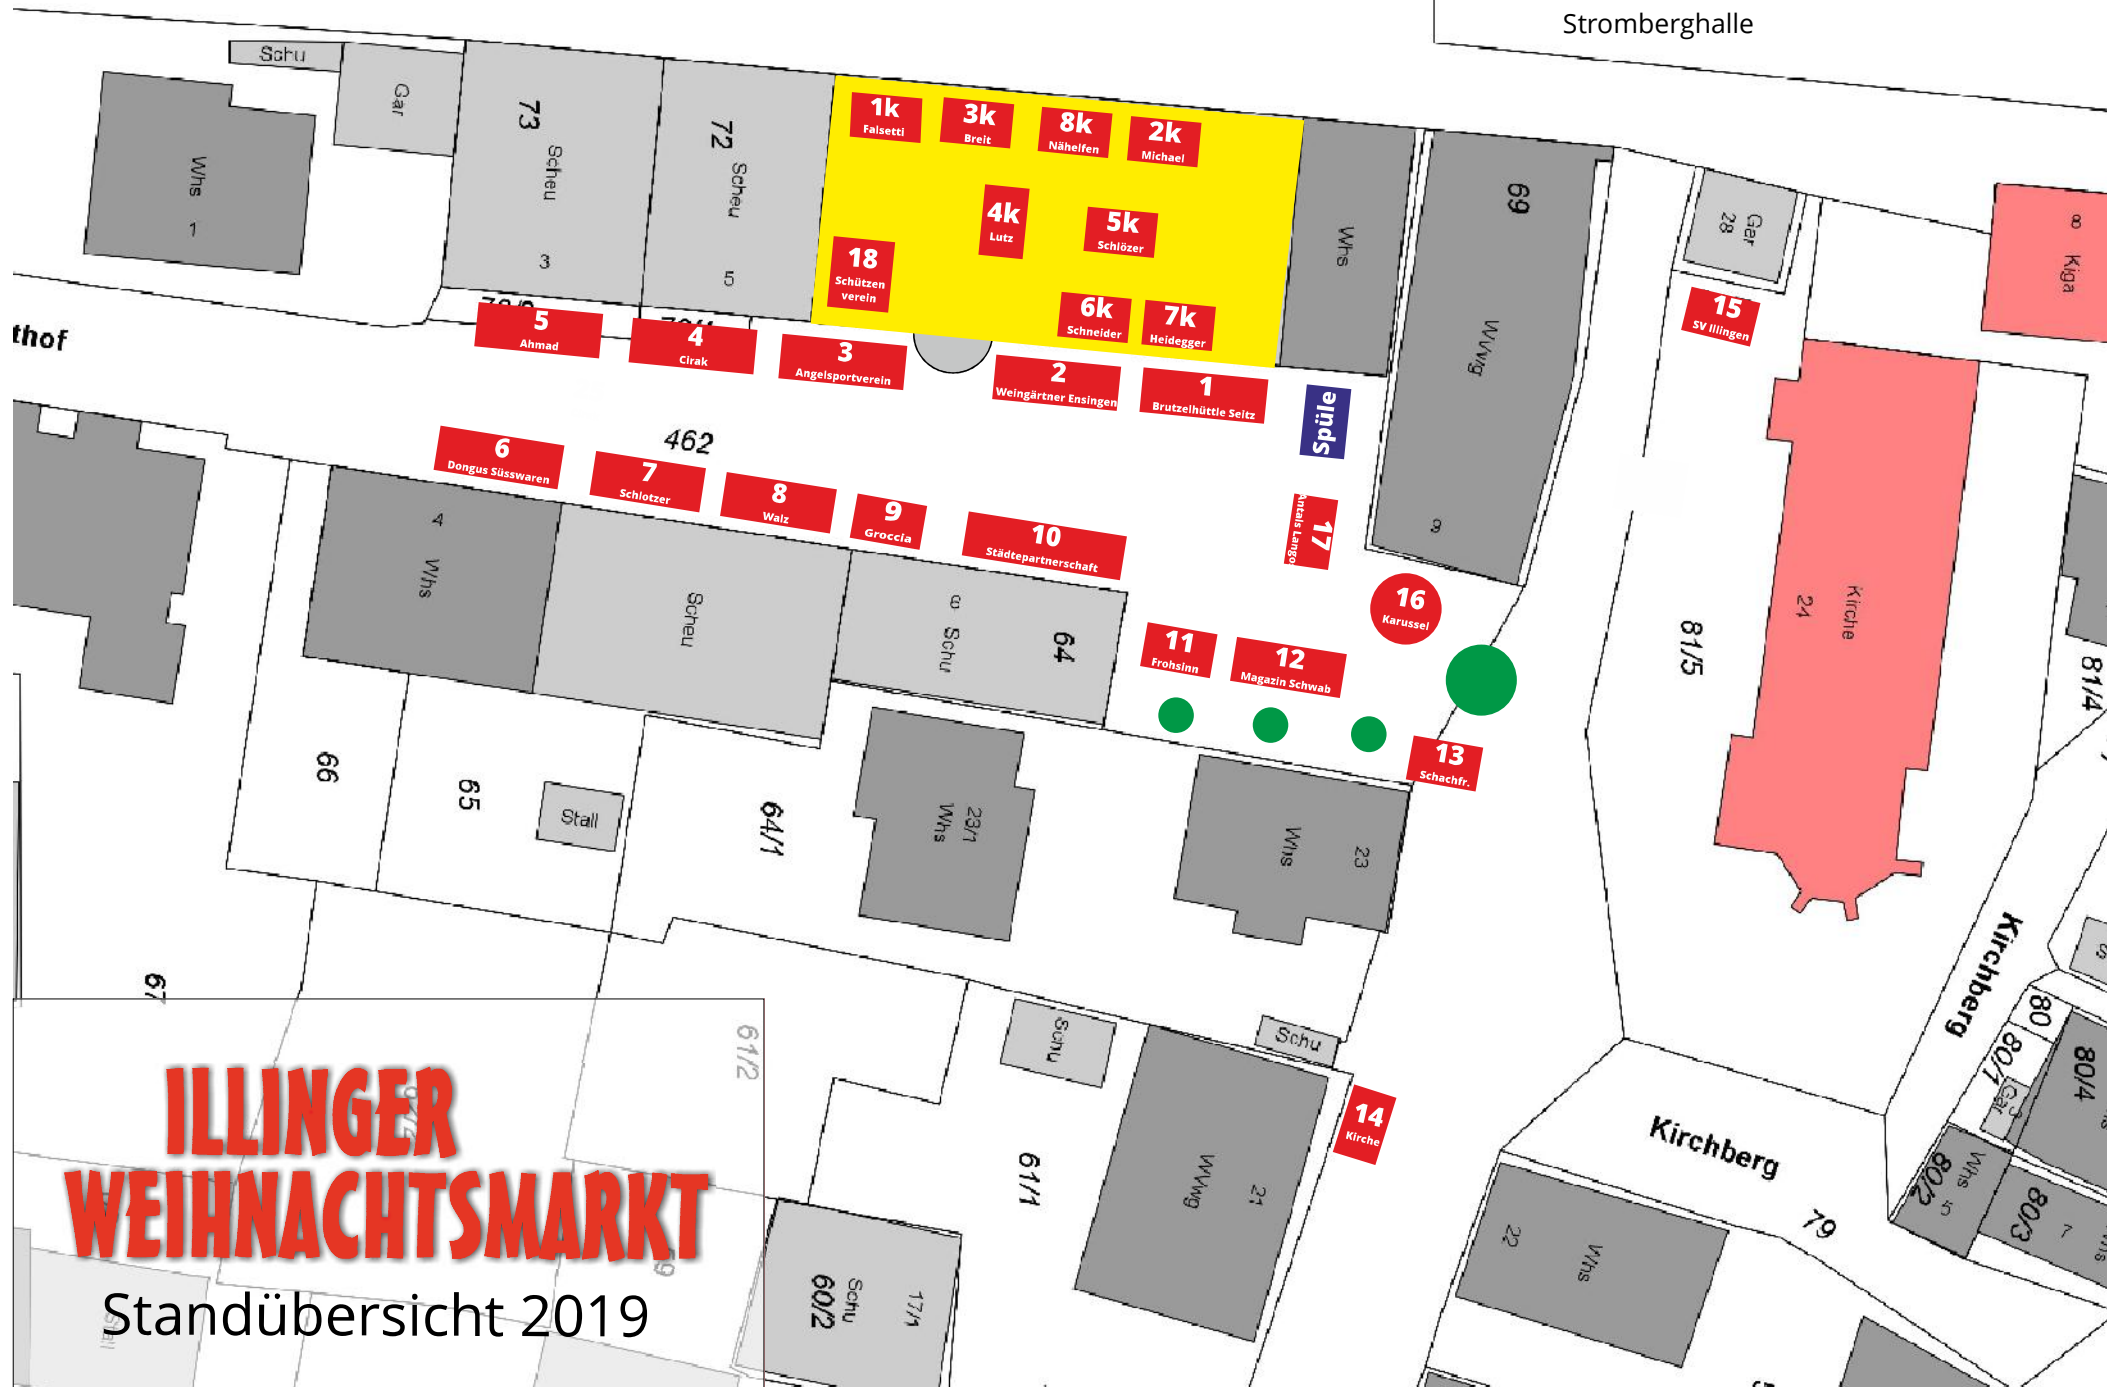

Schulstraße

WC
Stromberghalle

ILLINGER WEIHNACHTSMARKT

Standübersicht 2019