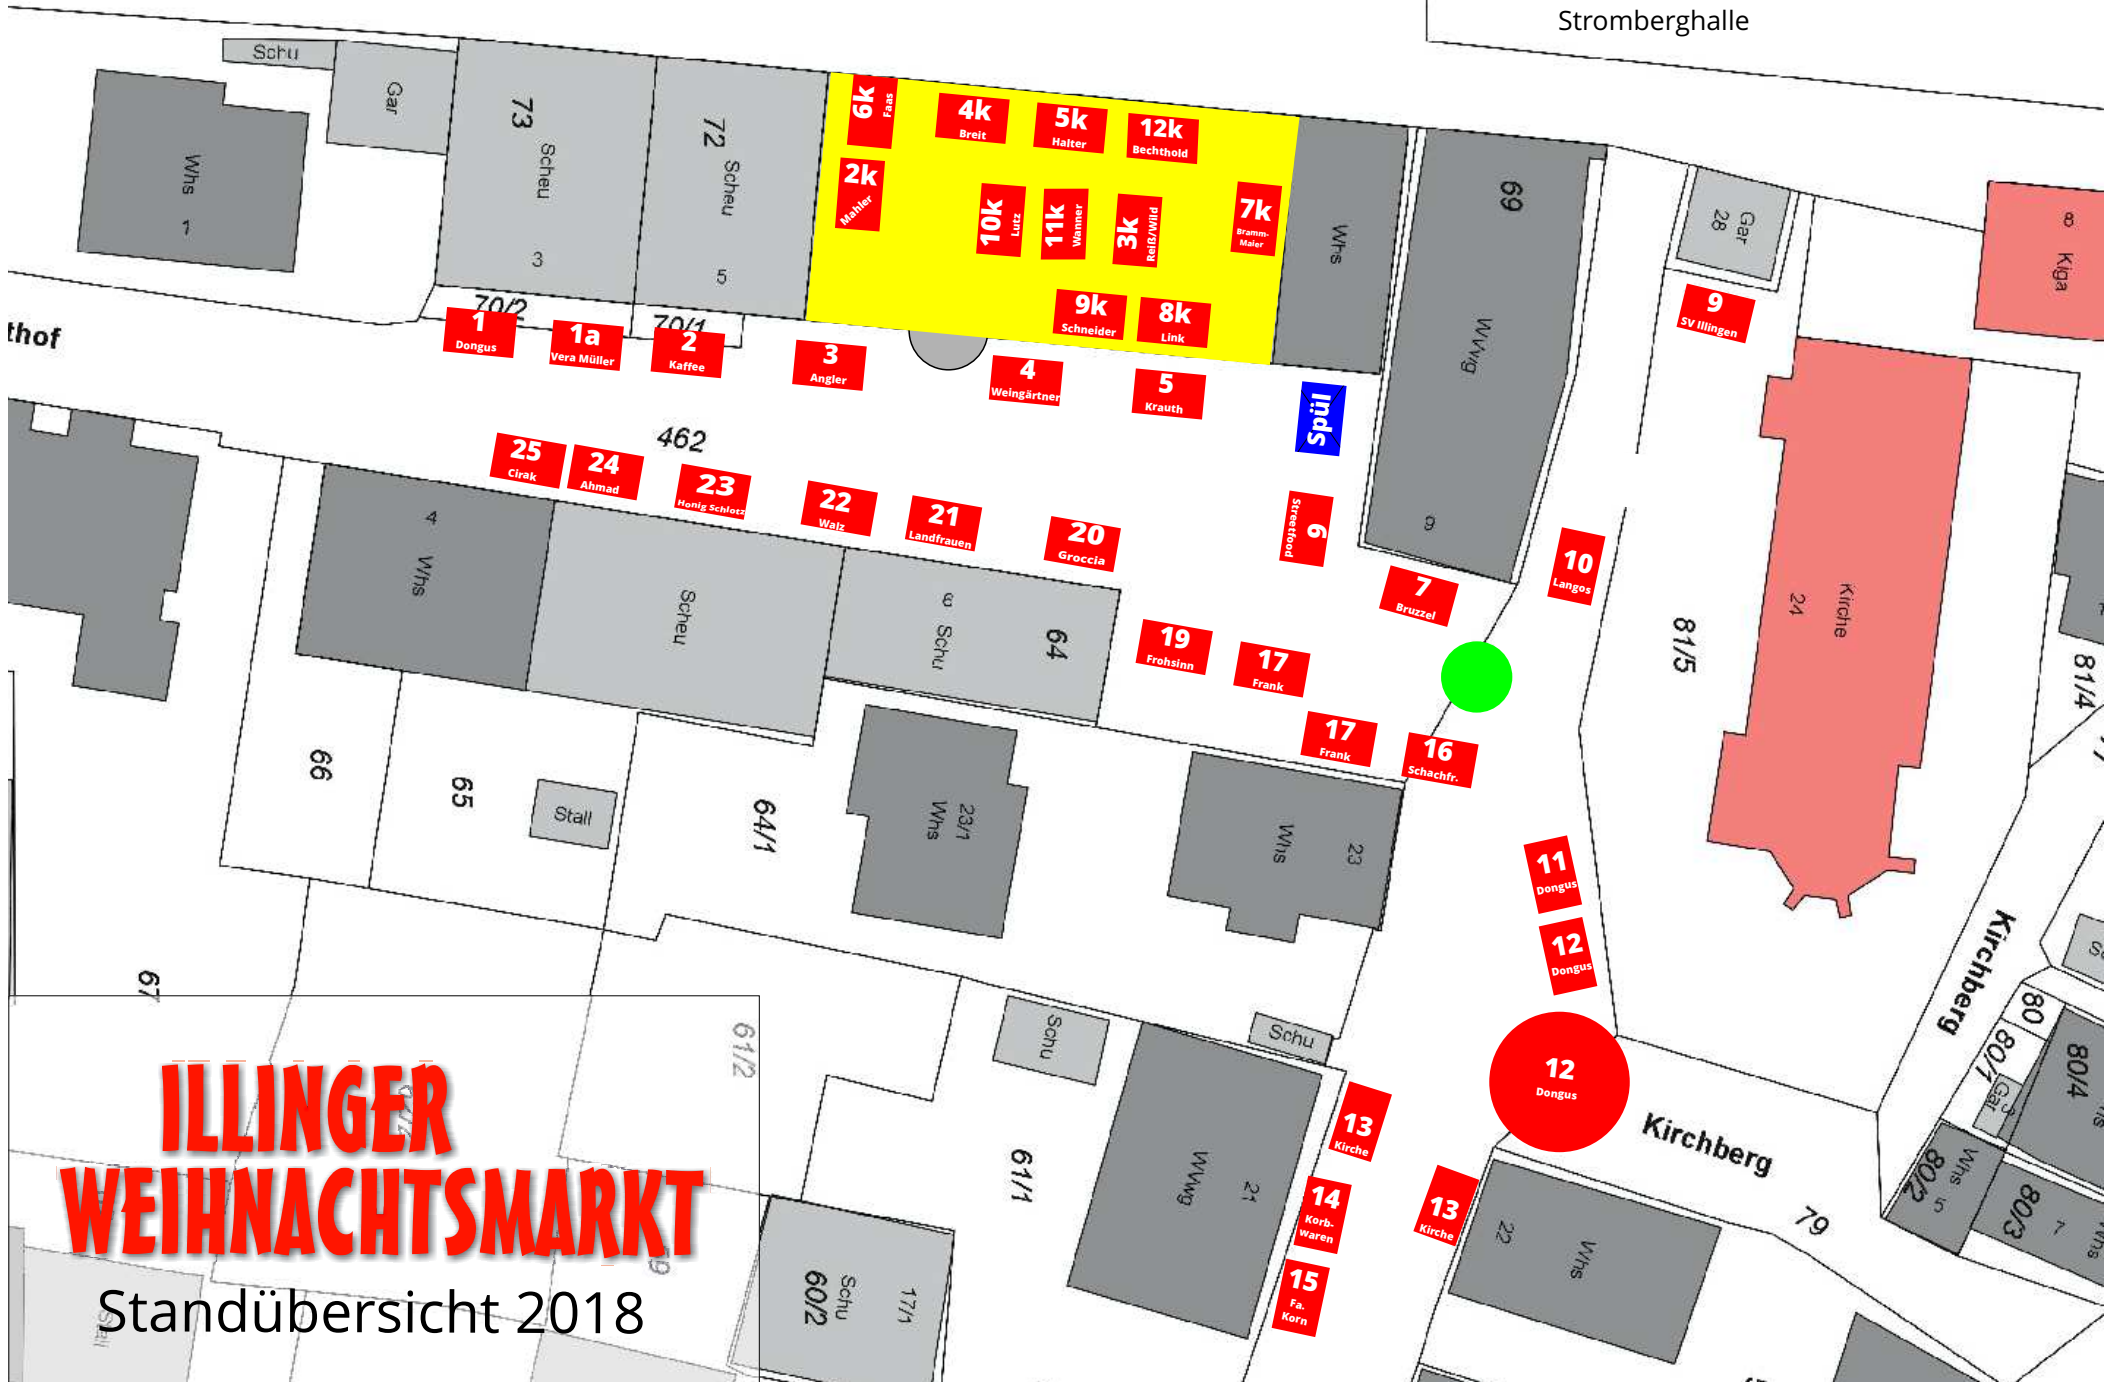

Schulstraße

WC
Stromberghalle

thof

ILLINGER WEIHNACHTSMARKT

Standübersicht 2018